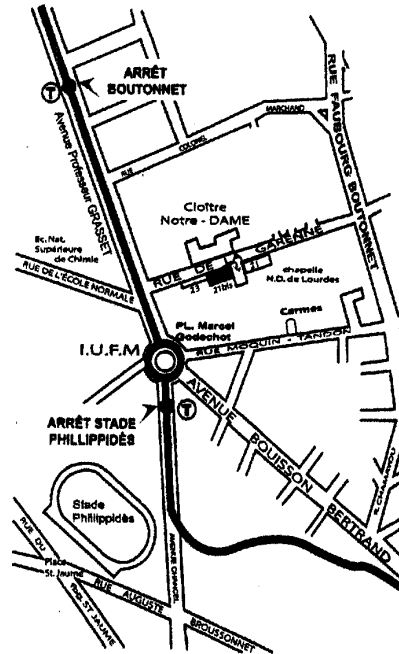

A Béziers

Dominique Badiola-Brémond
Tél : 04 67 76 38 09
34 rue Victor Hugo -34500 Béziers
Courriel : dominiquebremond64@gmail.com

Espace Manrèse à Montpellier

Par le Tramway ligne 1 :

Arrêt · Stade Philippidès ou Boutonnet selon que l'on vient du Sud (de la gare), ou du Nord.